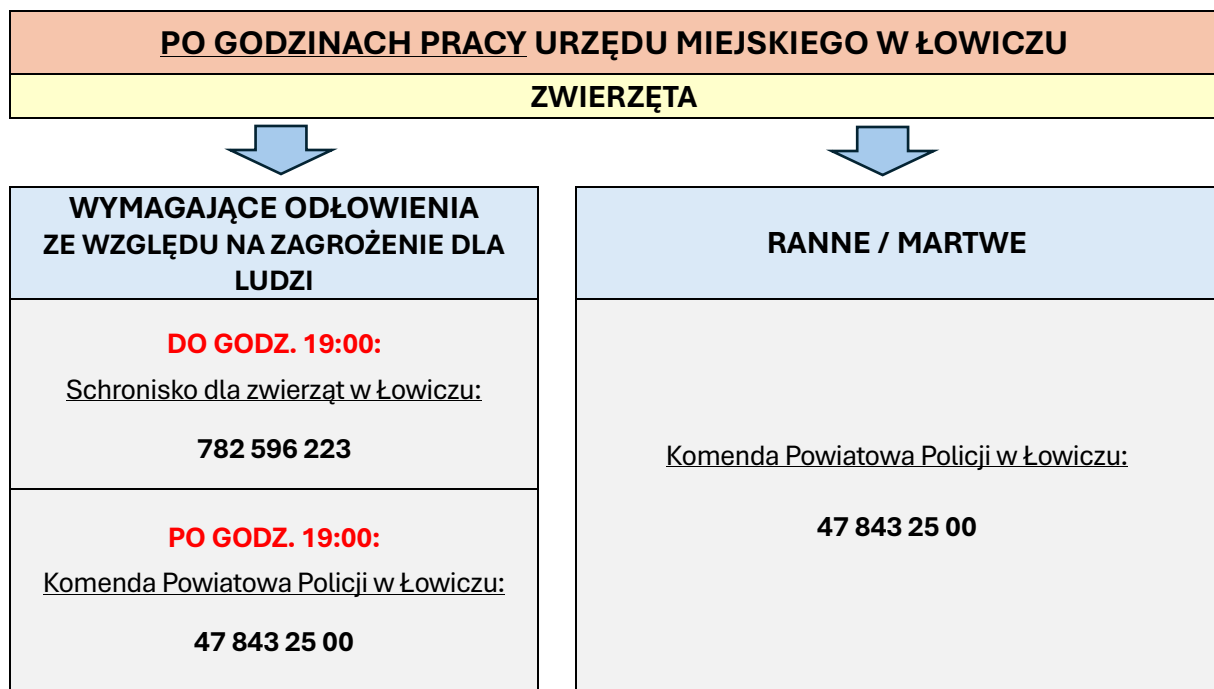

**Schemat działania w przypadku zgłoszeń dotyczących bezdomnych zwierząt
lub wolno żyjących kotów na terenie Miasta Łowicza –
- DLA MIESZKAŃCÓW**

**Objaśnienia:**

- RDW w Łowiczu – Rejon Dróg Wojewódzkich w Łowiczu, ul. Jana Pawła II 171
- GDDKiA – Generalna Dyrekcja Dróg Krajowych i Autostrad
- Schronisko – Schronisko dla Zwierząt w Łowiczu, ul. Katarzynów 113