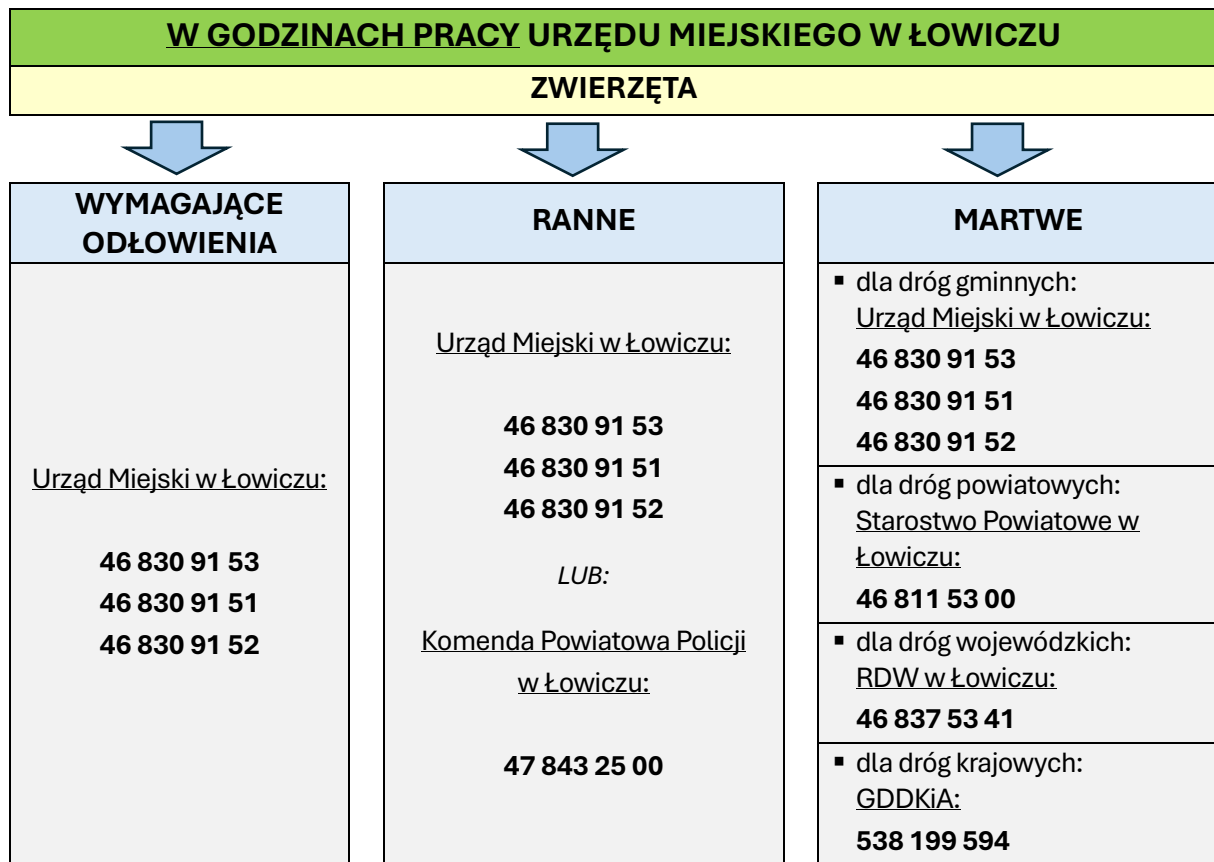

**Schemat działania w przypadku zgłoszeń dotyczących bezdomnych zwierząt
lub wolno żyjących kotów na terenie Miasta Łowicza –
- DLA MIESZKAŃCÓW**

**Objaśnienia:**

- RDW w Łowiczu – Rejon Dróg Wojewódzkich w Łowiczu, ul. Jana Pawła II 171
- GDDKiA – Generalna Dyrekcja Dróg Krajowych i Autostrad
- Schronisko – Schronisko dla Zwierząt w Łowiczu, ul. Katarzynów 113